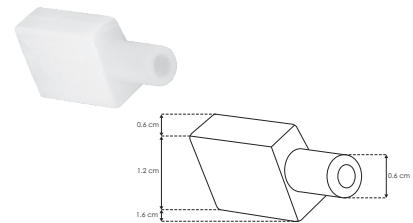

Material	Pista de cobre acabado blanco con cubierta de silicón
Lámpara	Tira tipo neon rectangular, 168 LEDs por metro tipo LED 2835, rollo de 10 metros, cortes cada 3.57 cm
Ángulo de apertura	120°
Color de luz	Blanco cálido / Blanco neutro
Alimentación	24 V cc
Potencia	10 W / metro
CRI	80
PCB	3 oz

accesorios También se venden por separado, únicamente como refacción.

GRAPALA0410

Kit de 2 grapas de sujeción para tiras de LED modelos LA2835168270410 y LA2835168NW0410

ENCAPHOLE0410

Terminación para tira led LA2835168270410 y LA2835168NW0410