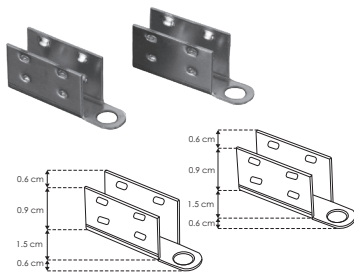

Material	Pista de cobre acabado blanco con cubierta de silicón
Lámpara	Tira tipo neon rectangular, 168 LEDs por metro tipo LED 2835, rollo de 10 metros, cortes cada 3.57 cm
Ángulo de apertura	120°
Color de luz	Blanco cálido / Blanco neutro
Alimentación	24 V cc
Potencia	10 W / metro
CRI	80
PCB	3 oz

accesorios También se venden por separado, únicamente como refacción.

GRAPALA0410

Kit de 2 grapas de sujeción para tiras de LED modelos LA2835168270410 y LA2835168NW0410

ENCAPHOLE0410

Terminación para tira led LA2835168270410 y LA2835168NW0410

ENCAP0410

Terminación con agujero para tira led LA2835168270410 y LA2835168NW0410